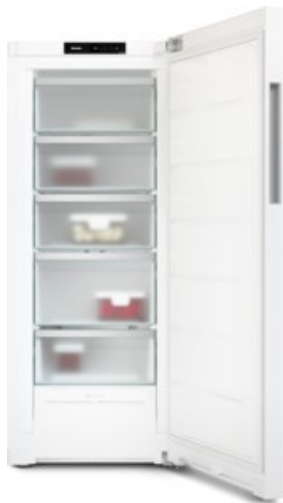

Rainer Kirsch sehen... hören... erleben...

Kompetent. Sympathisch. Nah.

Unsere persönliche Empfehlung für Sie:

Miele FN 4322 D | weiss

Artikelnummer 17864

Produkt-Highlights

- Keine Vereisung des Gefriergutes - nie mehr abtauen dank NoFrost
- Mehr Platz für besonders großes Gefriergut - XXL Box
- Griffloses Design dank integrierter Griffmulde
- Schnelles, schonendes Einfrieren von Lebensmitteln - SuperFrost
- Flexible Vergrößerung des Gefrierraums - VarioRoom

Produkttyp

- Produkttyp: Stand-Gefrierschrank

Energieeffizienz / Verbrauchswerte

- Energy Label Version: 2019/2016
- Energieeffizienzklasse: D
- Energieeffizienzspektrum: Spektrum [A bis G]
- Jahres-Energieverbrauch: 176 kWh/Jahr
- Nutzinhalt Gefrierraum: 200 l
- Betriebsgeräusch: 36 dB(A)
- Geräuschemissionsklasse: C

Bedienung

- Abtauverfahren: Abtauautomatik
- Super-Gefrier/Super-Frost-Funktion
- Sabbat-Funktion

Gehäuseeigenschaften

- Breite: 60 cm
- Höhe: 145 cm
- Tiefe: 67,50 cm
- Farbe: weiß

Händler-Kontaktdaten:

Rainer Kirsch sehen... hören... erleben...
Ringstraße 1 - 3
69221 Dossenheim
06221 879257
rainer.kirsch@iq-rainer-kirsch.de
www.iq-rainer-kirsch.de