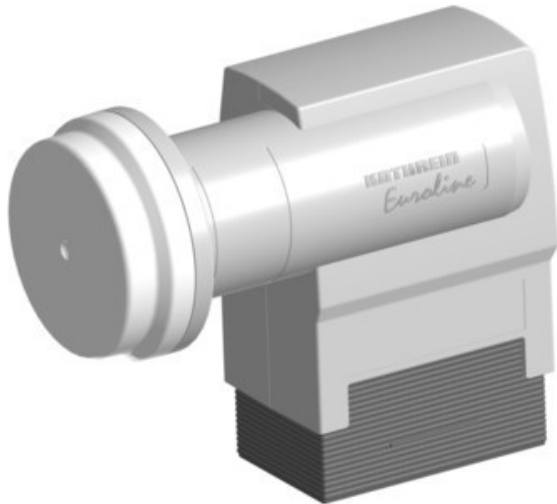

Rainer Kirsch sehen... hören... erleben...

Kompetent. Sympathisch. Nah.

Unsere persönliche Empfehlung für Sie:

Kathrein KEL 440 Quatro

Artikelnummer 14319

Produkt-Highlights

- Universal-Quatro-LNB,
- HDTV-/DVB-S2-kompatibel
- Anschluss von Sat-ZF-Verteilanlagen (Multischalter) oder Aufbereitungsanlagen
- Eingangsfrequenz 10,70-12,75 GHz, Oszillatorfrequenz (LO) 9,75/10,6 GHz
- Abmessung Feed-Aufnahme 40mm

Produkttyp

- LNC: Digital-/Universal-Quatro-LNC

Ausstattung & Technik

- LNC für Zwei/Mehrteilnehmer-Anlage
- 1. Oszillatorfrequenz: 9,75 GHz

- 2. Oszillatorfrequenz: 10,60 GHz

- Tiefe: 10,80 cm

Gehäuseeigenschaften