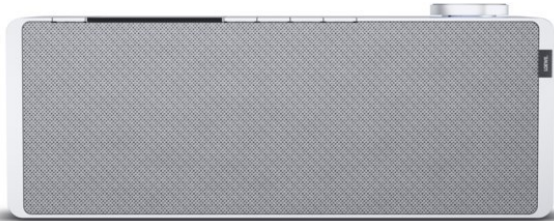

Rainer Kirsch sehen... hören... erleben...

Kompetent. Sympathisch. Nah.

Unsere persönliche Empfehlung für Sie:

Loewe klang s1 | light grey

Artikelnummer 16338

Produkt-Highlights

- Kraftvoller Klang
- DAB+ Tuner
- Internet Radio
- Musik Streaming
- Bluetooth
- Großes Display
- Elegant und schlank

USB

Schnittstellen

- WLAN-Schnittstelle
- Bluetooth Schnittstelle

Gehäuseeigenschaften

- Farbe: grau

Händler-Kontaktdaten:

Rainer Kirsch sehen... hören... erleben...
Ringstraße 1 - 3
69221 Dossenheim
06221 879257
rainer.kirsch@iq-rainer-kirsch.de
www.iq-rainer-kirsch.de