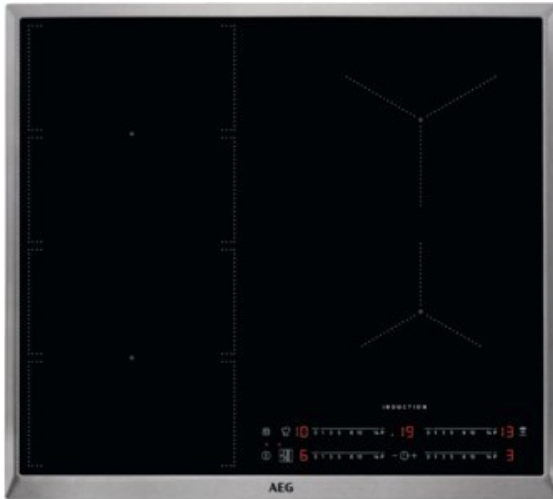

## AEG IKS6447CXB | edelstahl

Artikelnummer 15912

### Produkt-Highlights

- FlexiBridge
- MaxiSensePlus
- PowerSlide-Funktion
- Direct Control,
- Hob<sup>2</sup>Hood-Funktion
- Edelstahlrahmen
- SlimFit Design

### Gehäuseeigenschaften

- Breite: 57,60 cm
- Tiefe: 51,60 cm
- Farbe: edelstahl