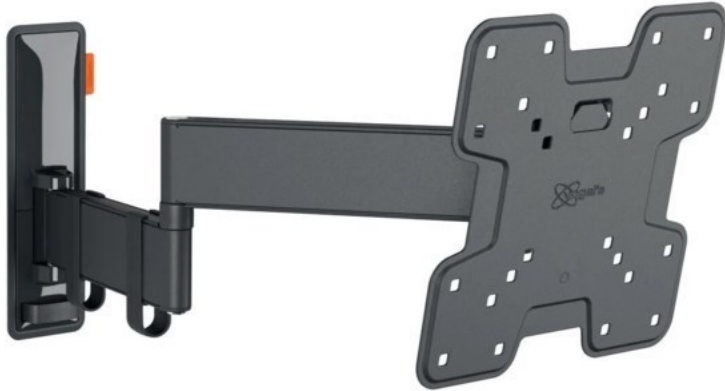

Rainer Kirsch sehen... hören... erleben...

Kompetent. Sympathisch. Nah.

Unsere persönliche Empfehlung für Sie:

Vogels TVM 3245 Full-Motion+ (19-43") | schwarz

Artikelnummer 16630

Produkt-Highlights

- Vollbewegliche TV-Wandhalterung für 19-43" Flachbildfernseher
- VESA-Standard: 75mm x 75mm bis 200mm x 200mm
- Drehbar um bis zu 180°
- Neigbar um bis zu 20°
- Bis zu 15 kg (max.) Tragkraft
- Sanfte OneFinger-Bewegung
- Inklusive Kabelklemme: Führen Sie Ihre Kabel vom Fernseher zur Wand
- Konzipiert für den intensiven Gebrauch