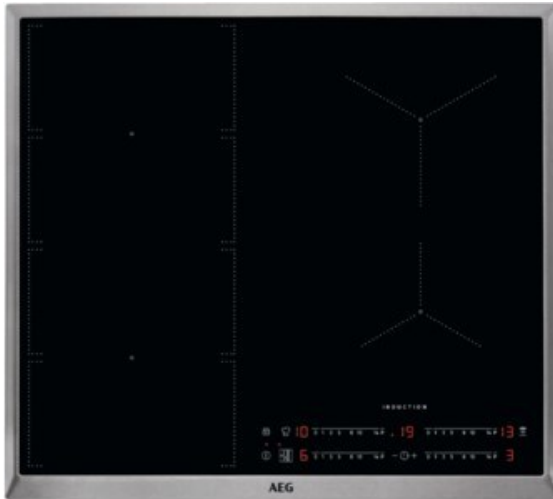

Rainer Kirsch sehen... hören... erleben...

Kompetent. Sympathisch. Nah.

Unsere persönliche Empfehlung für Sie:

AEG IKS6447CXB | edelstahl

Artikelnummer 15912

Produkt-Highlights

- FlexiBridge
- MaxiSensePlus
- PowerSlide-Funktion
- Direct Control,
- Hob²Hood-Funktion
- Edelstahlrahmen
- SlimFit Design

Produkttyp

- Produkttyp: Autark-Induktionsfeld

Ausstattung & Technik

- Turbo-Stufe
- Topferkennungssensor für jede Kochzone
- Restwärmeanzeige:
Restwärmeanzeige für jede Kochzone

- Anschlusswert: 7,35 kW

Bedienung

- Countdown-Timer/Kurzzeit-Wecker
- Kindersicherung

Gehäuseeigenschaften

- Breite: 57,60 cm
- Tiefe: 51,60 cm
- Farbe: edelstahl

Händler-Kontaktdaten:

Rainer Kirsch sehen... hören... erleben...
Ringstraße 1 - 3
69221 Dossenheim
06221 879257
rainer.kirsch@iq-rainer-kirsch.de
www.iq-rainer-kirsch.de