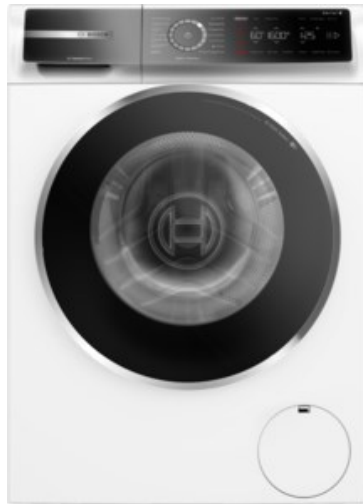

Rainer Kirsch sehen... hören... erleben...

Kompetent. Sympathisch. Nah.

Unsere persönliche Empfehlung für Sie:

Bosch WGB2440H0 | weiss

Artikelnummer 17849

Produkt-Highlights

- **Iron Assist:** reduziert Knitterfalten bis zu 50%.
- **Home Connect:** Smart vernetzte Hausgeräte erleichtern den Alltag.
- **Mini Load:** schnelles und effizientes Waschen von Einzelteilen
- Mit Easy Start schnell zum optimalen Waschprogramm.
- **Fernüberwachung und Steuerung:** Kontrolliere und bediene deine Waschmaschine von unterwegs.

Produkttyp

- Bauart: Stand-Waschmaschine

Energieeffizienz / Verbrauchswerte

- Energy Label Version: 2019/2014
- Energieeffizienzklasse: A
- Energieeffizienzspektrum: Spektrum [A bis G]
- Schleudereffizienzklasse: B
- Programmdauer des Eco-Programms: 228 Min.
- Betriebsgeräusch Schleudern: 70 dB(A)
- Geräuschemissionsklasse: A
- gewichteter Wasserverbrauch pro Betriebszyklus (Waschen): 50 l

- gewichteter Energieverbrauch pro 100 Betriebszyklen: 40 kWh

Ausstattung & Technik

- Fassungsvermögen Wäsche: 9 kg
- U/Min. in der max. Schleuderstufe: 1400 Upm
- Trommel-Ausführung: Edelstahl-Trommel, Schontrommel
- Startzeitvorwahl
- Restzeitanzeige
- Handwasch-Programm für Wolle

Gehäuseeigenschaften

- Höhe: 84,50 cm

- Breite: 59,80 cm
- Tiefe: 59 cm
- Gewicht: 82,60 kg
- Breite mit Verpackung: 64 cm
- Höhe mit Verpackung: 87,50 cm
- Tiefe mit Verpackung: 67,50 cm
- Gewicht mit Verpackung: 83,60 kg
- Farbe: weiß