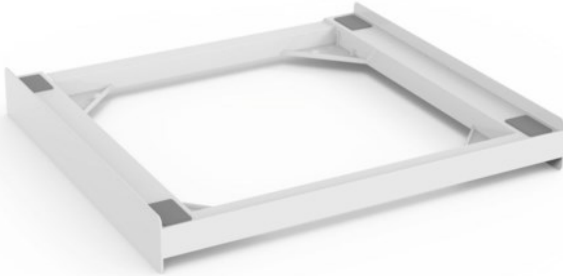

Rainer Kirsch sehen... hören... erleben...

Kompetent. Sympathisch. Nah.

Unsere persönliche Empfehlung für Sie:

Xavax Zwischenbausatz Basic | weiss

Artikelnummer 14911

Produkt-Highlights

- universeller Kunststoff-Zwischenbaurahmen zum sicheren Befestigen des Trockners auf der Waschmaschine
- universal, kompatibel mit den meisten Waschmaschinen und Wäschetrocknern mit 60 cm Breite
- Platzersparnis durch Aufsetzen des Wäschetrockners auf die Waschmaschine
- mit Sicherheits-Zurring zur optimalen Sicherung - ein Herunterkippen des Trockners z.B. durch Zugbelastungen an der Tür wird verhindert
- schnell und einfach zu installieren, da komplett montiert
- maximales Gewicht 250 kg