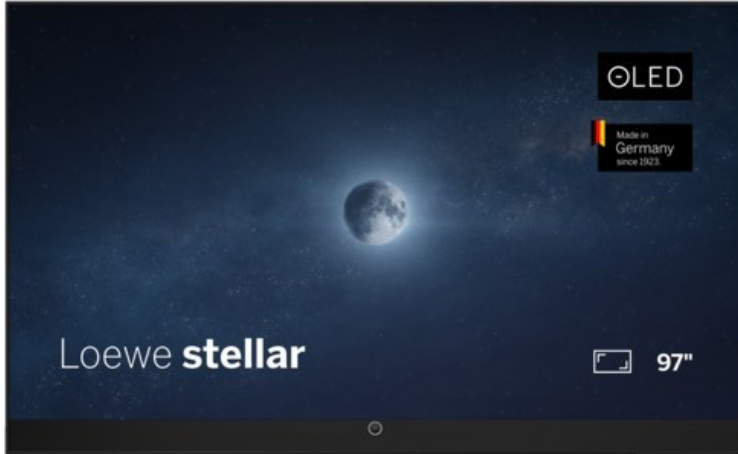

Kompetent. Sympathisch. Nah.

Unsere persönliche Empfehlung für Sie:

Loewe stellar 97 dr+ (vi) | alu black/black

Artikelnummer 19436

Produkt-Highlights

- Ultra HD Open Cell OLED Panel mit Master Black Polarizer
- Loewe dual channel dr+ mit Zweikanal-Chassis, Twin-Triple-Tuner und 1 TB SSD mit Multi-View und Multi-Recording
- Volle Unterstützung von HDMI 2.1 und Ultra HD @ 144 Hz VRR für High-Speed-Gaming
- Dolby Vision IQ & HDR10+ Unterstützung
- Loewe os9 auf Basis von VIDAA OS mit großer Auswahl an smarten Streaming-Apps und VOD-Diensten wie Netflix, Amazon Prime Video, Apple TV, uvm.
- Netzwerkfunktionen wie Miracast und Apple AirPlay
- Leistungsstarke integrierte Front-Soundbar mit 300 Watt und Center-In sowie Cinch-Audioeingang
- Loewe magic.light und magic.motion
- Hochwertiges Design mit gebürstetem Aluminiumrahmen und Aluminium-Rückwand

Produkttyp

- Technologie: OLED

Energieeffizienz / Verbrauchswerte

- Energy Label Version: 2019/2013
- Energieeffizienzklasse: G
- Energieeffizienzspektrum: Spektrum [A bis G]
- Energieverbrauch (kWh/1.000h): 190 kWh/1000h
- Energieverbrauch (HDR-Wiedergabe) (kWh/1.000h): 170 kWh/1000h
- Energieeffizienzklasse (HDR-Wiedergabe): G

Bildeigenschaften

- Auflösung: Ultra HD (4K)
- Bildoptimierung: HDR 10+, Dolby Vision IQ

Ausstattung & Technik

- Bildschirmdiagonale: 245 cm
- Bildschirmdiagonale: 97"
- max. Auflösung (Horizontal): 3840
- max. Auflösung (Vertikal): 2160
- Festplattenrekorder
- WLAN Ausstattung: WLAN integriert