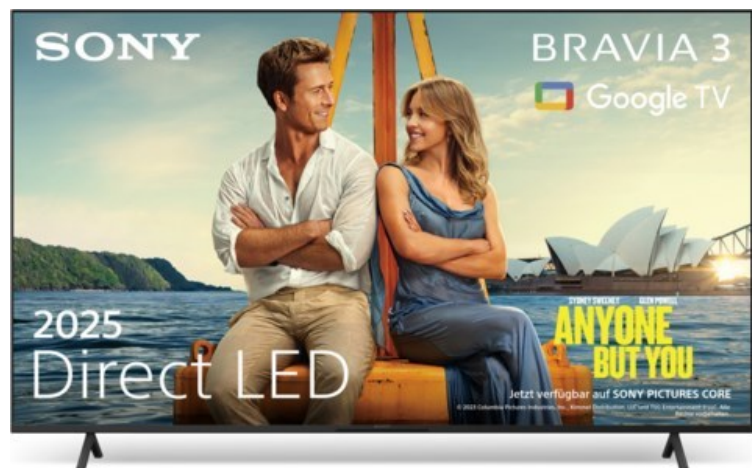

Kompetent. Sympathisch. Nah.

Unsere persönliche Empfehlung für Sie:

Sony BRAVIA 3 K-43S39BP | schwarz

Artikelnummer 19426

Produkt-Highlights

- Sehen Sie Milliarden Farben auf dem Triluminos Pro-Display, das von einem KI-gesteuerten 4K HDR X1-Prozessor angesteuert wird
- Selbst alte Filme werden auf nahezu 4K-Qualität hochskaliert, und Dolby Vision sorgt für kinoreife Bilder
- Genießen Sie klare Dialoge und tiefe Bässe mit den einzigartigen X-Balanced-Lautsprechern - perfekt für Filme, Sport, Spiele und Musik
- Mit seinem schlanken Design und der kompakten Bildschirmgröße passt dieser Fernseher in jeden Raum
- Stöbern Sie auf diesem Google TV in mehr als 400.000 Filmen und TV-Episoden aus allen Ihren Streaming-Diensten
- Genießen Sie Sprachsteuerung, Apple AirPlay 2 und vieles mehr
- Nutzen Sie das Eco Dashboard 2, um Ihre Energieeinstellungen zu optimieren
- Das Spielmenü bietet alles, was man zum Gewinnen braucht, an einem Ort, ALLM wird unterstützt, und PlayStation-Nutzer können zusätzliche Spielfunktionen freischalten. Mit PS Remote Play können Sie von überall aus spielen
- Lösen Sie 10 Filme und 12 Monate unbegrenztes Streaming auf SONY PICTURES CORE ein - unsere exklusive Film-App mit höchster Pure Stream-Qualität, IMAX Enhanced-Titeln und mehr

Bildeigenschaften

- Auflösung: Ultra HD (4K)
- Hintergrundbeleuchtung: LED
- Bildoptimierung: HDR, Dolby Vision, IMAX Enhanced

Ausstattung & Technik

- Bildschirmdiagonale: 108 cm
- Bildschirmdiagonale: 43"