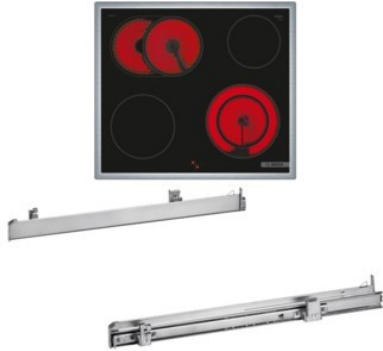

Kompetent. Sympathisch. Nah.

Unsere persönliche Empfehlung für Sie:

Bosch HND411GS63 | edelstahl + edelstahl

Artikelnummer 18786

Produkt-Highlights

- **Rote LED-Display-Steuerung:** Einfach zu bedienen dank der Zeitfunktionen
- **3D-Heißluft:** Gleichmäßige Hitze für perfekte Ergebnisse auf bis zu drei Ebenen
- **Versenknebel:** Für eine leicht zu reinigende Front und ein elegantes Design
- **Bedienfeld am Herd:** Einfache Bedienung des Kochfeldes durch die Bedienelemente des Herdes
- **Bräterzone:** extra zuschaltbare Kochzone für großes Bratgeschirr wie Bräter und Fischtöpfe
- **Die 21 cm Kochzone:** erweiterbare Kochzone
- **Umlaufender Rahmen:** der flache, umlaufende Edelstahlrahmen ist ideal für die Einpassung in einen vorhandenen Arbeitsplattenausschnitt geeignet
- Inkl. HEZ538000 Clip-Auszug

Produkttyp

- Produkttyp: Einbaugeräte Set

Energieeffizienz / Verbrauchswerte

- Energieeffizienzklasse: A+
- Energieeffizienzspektrum: Spektrum [A+++ bis D]
- Energieverbrauch bei Heißluft/Umluft: 0,69 kWh
- Energieverbrauch konventionell: 0,94 kWh
- Innenraum-Volumen: 71 l
- Backrohrvolumen: Large
- Anzahl der Garräume: 1

- Wärmequelle: Elektro

Ausstattung & Technik

- Teleskopauszug
- Elektronik Uhr

Gehäuseeigenschaften

- versenkbare Schalter
- Breite (Kochfeld): 58,30 cm
- Höhe (Kochfeld): 4,30 cm
- Tiefe (Kochfeld): 51,30 cm

- Gewicht (Kochfeld): 7,46 kg
- Breite (Backofen): 59,60 cm
- Höhe (Backofen): 59,50 cm
- Tiefe (Backofen): 54,80 cm
- Gewicht (Backofen): 34,80 kg
- Farbe: edelstahl

Händler-Kontaktdaten:

Ahrens Media
Wedeler Chaussee 84 f
25436 Moorrege
04122 9817727
mail@fernsehahrens.de
www.iq-ahrensmedia.de