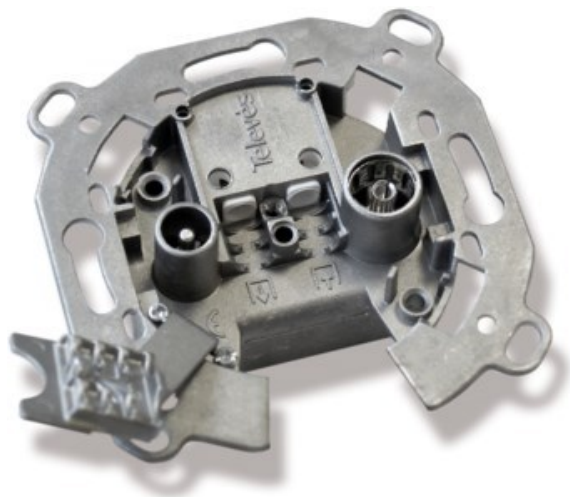

Kompetent. Sympathisch. Nah.

Unsere persönliche Empfehlung für Sie:

Televes UD2410ST Durchgangsdose

Artikelnummer 4572

Produkt-Highlights

- Innenleiter steckbar
- Für Innenleiter 0,65 mm bis 1,1 mm geeignet
- Sehr kleines Gehäuse
- Abgerundete Kanten an der Kabeleinführung
- Breitbandig 4-2400 MHz
- RK-tauglich
- DC-Durchlass
- UNI-Cable tauglich