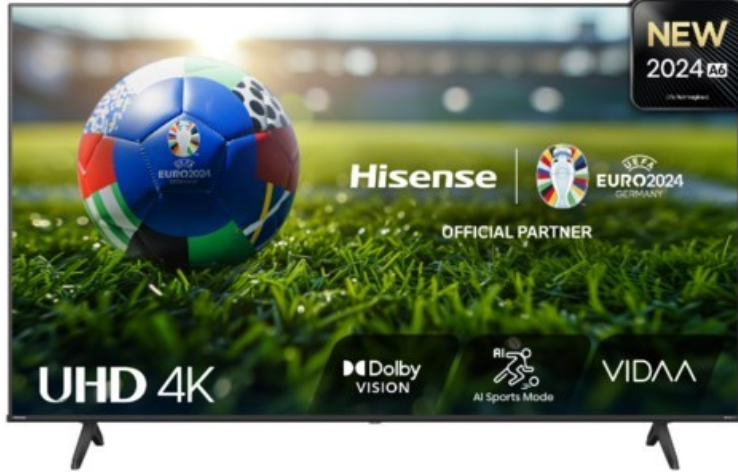

Kompetent. Sympathisch. Nah.

Unsere persönliche Empfehlung für Sie:

Hisense 75A6N

Artikelnummer 18670

Produkt-Highlights

- 4K UHD LED-TV mit Local Dimming
- Dolby Vision
- HDR10+ & Filmmaker Modus
- UHD AI Upscaling Technologie
- Personalisierbare VIDAA U7.6 Smart TV Benutzeroberfläche
- alexa built-in & VIDAA Voice Sprachassistenten
- Game Mode Plus
- Content Share (Android / iOS) & VIDAA (Mobile App für Android / iOS)
- DVB-T2/-C/-S2 Triple Tuner, 3x HDMI 2.1, 2x USB, CI+, AV-Eingang (Composite), Digitaler Audio-Ausgang (S/PDIF), LAN, WLAN & Bluetooth integriert

Bildeigenschaften

- Auflösung: Ultra HD (4K)
- Hintergrundbeleuchtung: LED
- HDR 10+ Wiedergabe

Ausstattung & Technik

- Bildschirmdiagonale: 189 cm

- Bildschirmdiagonale: 75"
- max. Auflösung (Horizontal): 3840
- max. Auflösung (Vertikal): 2160
- WLAN Ausstattung: WLAN integriert