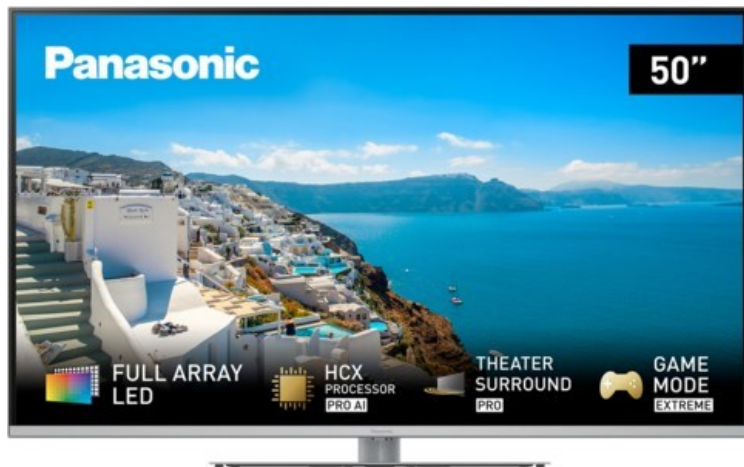

Kompetent. Sympathisch. Nah.

Unsere persönliche Empfehlung für Sie:

Panasonic TX-50MXT966

Artikelnummer 17955

Produkt-Highlights

- 3.840 x 2.160 4K Ultra-HD Full Array LED-TV mit Backlight Dimming
- Multi HDR Ultimate (Dolby Vision IQ, HDR10+ Adaptive)
- Filmmaker Mode mit intelligentem Sensor
- HCX PRO AI Processor
- Smart TV mit Zugriff auf Apps & Online-Dienste
- Amazon Alexa integriert
- Theater Surround Pro & Dolby Atmos Sound
- Game Mode Extreme, Game Control Board, AMD FreeSync Premium, ALLM, VRR und HFR
- DVB-T2 /-C /-S2 / SATIP / DVB-IP Penta Tuner (Twin), 4x HDMI (HDMI 2.1, eARC auf HDMI 2), 3x USB, 2x CI+, Digitaler Audio-Ausgang (optisch), LAN, WLAN & Bluetooth integriert

Bildeigenschaften

- Auflösung: Ultra HD (4K)
- Hintergrundbeleuchtung: Full-LED

Ausstattung & Technik

- Bildschirmdiagonale: 126 cm
- Bildschirmdiagonale: 50"
- max. Auflösung (Horizontal): 3840

- max. Auflösung (Vertikal): 2160
- WLAN Ausstattung: WLAN integriert