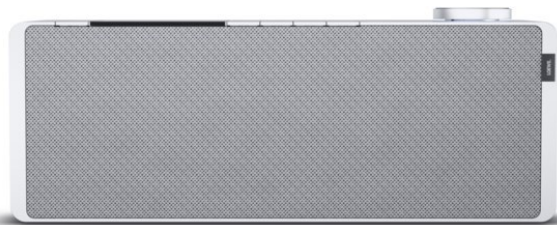

Kompetent. Sympathisch. Nah.

Unsere persönliche Empfehlung für Sie:

Loewe klang s1 | light grey

Artikelnummer 16338

Produkt-Highlights

- Kraftvoller Klang
- DAB+ Tuner
- Internet Radio
- Musik Streaming
- Bluetooth
- Großes Display
- Elegant und schlank

Schnittstellen

- WLAN-Schnittstelle
- Bluetooth Schnittstelle

Gehäuseeigenschaften

- Farbe: grau

Händler-Kontaktdaten:

Fernseh Ahrens
Wedeler Landstraße 43
22559 Hamburg
040 814505
mail@fernsehahrens.de
www.iq-ahrensmedia.de