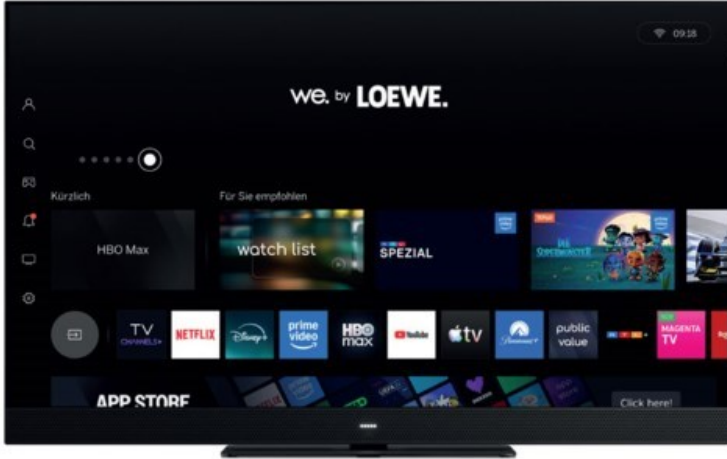

We.by LOEWE. We. SEE 43 dc | coal black

Artikelnummer 19594

Produkt-Highlights

- Loewe-exklusives FALD Direct LED 4K Ultra HD LCD Panel mit HDR10+ und Dolby Vision IQ für höchste Qualität, Auflösung und Performance.
- Loewe Chassis SL832 mit Zweikanal und doppeltem Dreifach-Tuner für USB-Multi-Recording und Timeshif
- Flexible Anschlüsse mit HDMI 2.1, eARC für Heimkino und 120 Hz UHD VRR für Office und Gaming.
- Super-schnelles und smartes Loewe OS9 mit Apple AirPlay, Matter, Cloud-Gaming, Art-Mode und mehr.
- Beeindruckende 60 Watt Soundbar mit Dolby Atmos und bester Sprachverständlichkeit.
- Elegantes Design mit Alu-Rahmen und massivem Tischfuß
- Individuelle Aufstell- und Sound-Lösungen (optional).

Bildeigenschaften

- Auflösung: Ultra HD (4K)
- Hintergrundbeleuchtung: LED
- Bildoptimierung: HDR 10+, Dolby Vision IQ

Ausstattung & Technik

- Bildschirmdiagonale: 108 cm
- Bildschirmdiagonale: 43"
- max. Auflösung (Horizontal): 3840
- max. Auflösung (Vertikal): 2160
- Bildfrequenz: 120 Hz
- WLAN Ausstattung: WLAN integriert