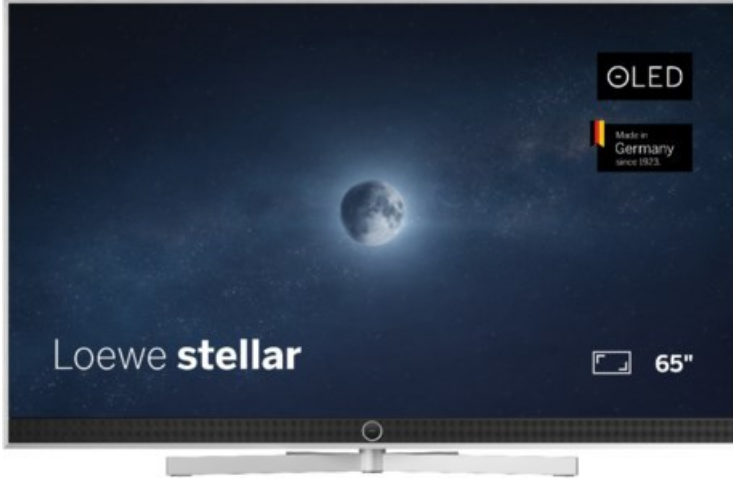

Loewe stellar 65 dr+ (vi) | alu brushed/alu

Artikelnummer 19216

Produkt-Highlights

- Ultra HD Open Cell OLED Panel mit Master Black Polarizer
- Loewe dual channel dr+ mit Zweikanal-Chassis, Twin-Triple-Tuner und SSD mit Multi-View und Multi-Recording
- Volle Unterstützung von HDMI 2.1 und Ultra HD @ 144 Hz VRR für High-Speed-Gaming
- Dolby Vision IQ & HDR10+ Unterstützung
- Loewe os9 auf Basis von VIDAA OS mit großer Auswahl an smarten Streaming-Apps und VOD-Diensten wie Netflix, Amazon Prime Video, Apple TV, uvm.
- Netzwerkfunktionen wie Miracast und Apple AirPlay
- Leistungsstarke integrierte Soundbar für hervorragende Klangqualität
- Loewe magic.light und magic.motion
- Hochwertiges Design mit gebürstetem Aluminiumrahmen und Aluminium-Rückwand

Produkttyp

- Technologie: OLED

Energieeffizienz / Verbrauchswerte

- Energy Label Version: 2019/2013
- Energieeffizienzklasse: E
- Energieeffizienzspektrum: Spektrum [A bis G]
- Energieverbrauch (kWh/1.000h): 79 kWh/1000h
- Energieverbrauch (HDR-Wiedergabe) (kWh/1.000h): 85 kWh/1000h
- Energieeffizienzklasse (HDR-Wiedergabe): E

Bildeigenschaften

- Auflösung: Ultra HD (4K)
- Bildoptimierung: HDR 10+, Dolby Vision IQ

Ausstattung & Technik

- Bildschirmdiagonale: 164 cm

- Bildschirmdiagonale: 65"

- max. Auflösung (Horizontal): 3840
- max. Auflösung (Vertikal): 2160
- Festplattenrekorder
- WLAN Ausstattung: WLAN integriert