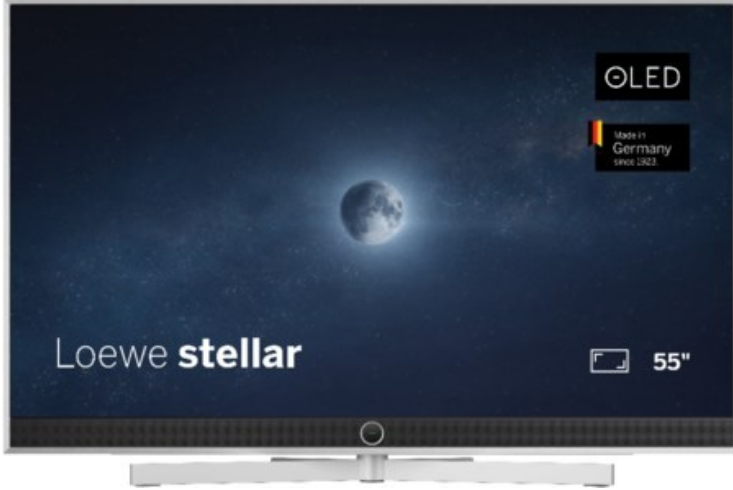

Loewe stellar 55 dr+ (vi) | alu brushed/alu

Artikelnummer 19214

Produkt-Highlights

- Ultra HD Open Cell OLED Panel mit Master Black Polarizer
- Loewe dual channel dr+ mit Zweikanal-Chassis, Twin-Triple-Tuner und SSD mit Multi-View und Multi-Recording
- Volle Unterstützung von HDMI 2.1 und Ultra HD @ 144 Hz VRR für High-Speed-Gaming
- Dolby Vision IQ & HDR10+ Unterstützung
- Loewe os9 auf Basis von VIDAA OS mit großer Auswahl an smarten Streaming-Apps und VOD-Diensten wie Netflix, Amazon Prime Video, Apple TV, uvm.
- Netzwerkfunktionen wie Miracast und Apple AirPlay
- Leistungsstarke integrierte Soundbar für hervorragende Klangqualität
- Loewe magic.light und magic.motion
- Hochwertiges Design mit gebürstetem Aluminiumrahmen und Aluminium-Rückwand

Produkttyp

- Technologie: OLED

Energieeffizienz / Verbrauchswerte

- Energy Label Version: 2019/2013
- Energieeffizienzklasse: F
- Energieeffizienzspektrum: Spektrum [A bis G]
- Energieverbrauch (kWh/1.000h): 68 kWh/1000h
- Energieverbrauch (HDR-Wiedergabe) (kWh/1.000h): 75 kWh/1000h
- Energieeffizienzklasse (HDR-Wiedergabe): F

Bildeigenschaften

- Auflösung: Ultra HD (4K)
- Bildoptimierung: HDR 10+, Dolby Vision IQ

Ausstattung & Technik

- Bildschirmdiagonale: 139 cm

- Bildschirmdiagonale: 55"

- max. Auflösung (Horizontal): 3840
- max. Auflösung (Vertikal): 2160
- Festplattenrekorder
- WLAN Ausstattung: WLAN integriert