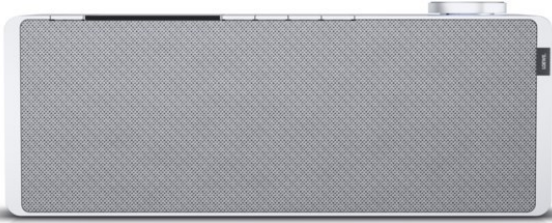

Unsere persönliche Empfehlung für Sie:

Loewe klang s1 | light grey

Artikelnummer 16338

Produkt-Highlights

- Kraftvoller Klang
- DAB+ Tuner
- Internet Radio
- Musik Streaming
- Bluetooth
- Großes Display
- Elegant und schlank