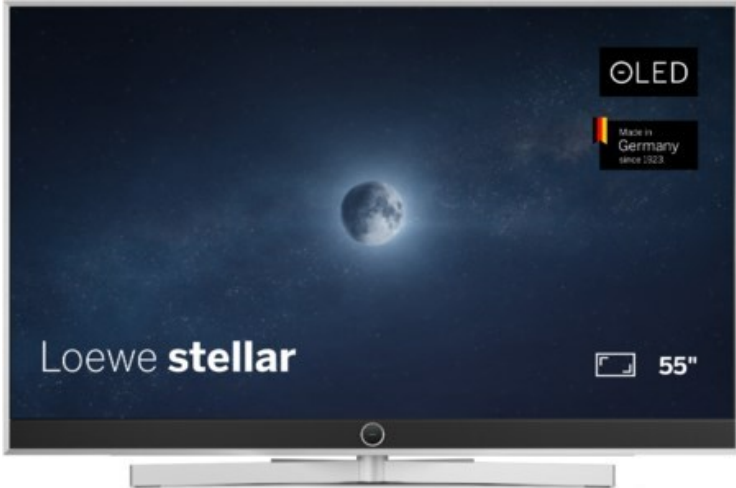

Loewe stellar. 55 dr+ | alu brushed/concrete

Artikelnummer 18565

Produkt-Highlights

- Ultra HD OLED Panel mit MLA (Micro Lens Array) & META-Technologie
- Loewe dual channel dr+ mit SSD für Multi-View und Multi-Recording
- Flexible Anschlüsse mit HDMI 2.1 und 144 Hz VRR für schnelles Konsolen-Gaming
- HDR10+ Adaptive Unterstützung
- Super-schnelles und smartes Loewe os mit App-Store und Zugriff eine großen Vielfalt an Video-on-Demand-Diensten für jeden Markt, darunter z.B. Netflix, Disney+, Samsung TV Plus, HD+, Magenta TV und vieles mehr
- 360° Craft-Design mit gebürstetem Alu, echtem Beton und cleveren Konstruktionsdetails
- Dezentos Loewe magic.light und Bodenstandfuß mit magic.motion
- Loewe stellar mini Fernbedienung mit Bluetooth und Sprachsteuerung, inklusive Alexa Skills und Bixby
- Miracast, Apple Airplay und Samsung SmartThings Unterstützung

Produkttyp

- Technologie: OLED

Energieeffizienz / Verbrauchswerte

- Energy Label Version: 2019/2013
- Energieeffizienzklasse: E
- Energieeffizienzspektrum: Spektrum [A bis G]
- Energieverbrauch (kWh/1.000h): 63 kWh/1000h
- Energieverbrauch (HDR-Wiedergabe) (kWh/1.000h): 76 kWh/1000h
- Energieeffizienzklasse (HDR-Wiedergabe): F

Bildeigenschaften

- Auflösung: Ultra HD (4K)

Ausstattung & Technik

- Bildschirmdiagonale: 139 cm

- Bildschirmdiagonale: 55"
- max. Auflösung (Horizontal): 3840
- max. Auflösung (Vertikal): 2160
- Festplattenrekorder
- WLAN Ausstattung: WLAN integriert