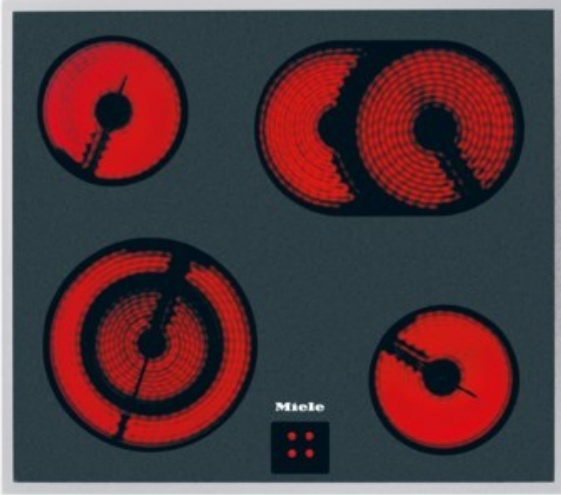

Miele KM 6003 LPT | edelstahl

Artikelnummer 13324

Produkt-Highlights

- Ansprechendes Design - 574 mm breit mit umlaufendem Rahmen
- Besonders flexibel - 4 Kochzonen inkl. 1 Bräter- und 1 Vario-Zone
- Sicher - Restwärmeanzeige für jede Kochzone

Produkttyp

- Produkttyp: Einbau-Glaskeramikfeld

Ausstattung & Technik

- Restwärmeanzeige:
Restwärmeanzeige für jede Kochzone

Gehäuseeigenschaften

- Breite: 57,40 cm
- Tiefe: 51,40 cm

- Gewicht: 7,60 kg
- Farbe: edelstahl