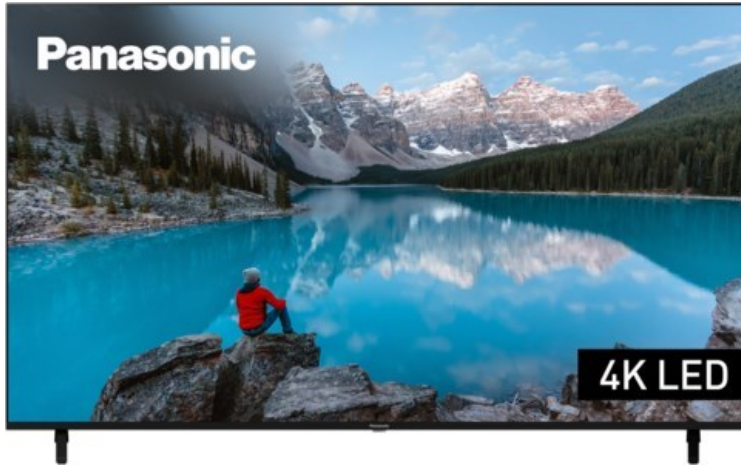

#### Produkt-Highlights

- 3.840 x 2.160 4K Ultra-HD LED-TV
- Dolby Vision, HDR10+ Adaptive
- Filmmaker Mode mit intelligentem Sensor
- HCX Processor
- Fire TV mit Zugriff auf Apps & Online-Dienste
- Amazon Alexa integriert
- Surround Sound & Dolby Atmos
- Game Mode, ALLM (Auto Low Latency Mode )
- DVB-T2 /-C /-S2 Triple Tuner, 4x HDMI (eARC auf HDMI 4), 2x USB, CI+, Digitaler Audio-Ausgang (optisch), LAN, WLAN & Bluetooth integriert

#### Bildeigenschaften

- Auflösung: Ultra HD (4K)
- Hintergrundbeleuchtung: LED

#### Ausstattung & Technik

- Bildschirmdiagonale: 189 cm
- Bildschirmdiagonale: 75"

- max. Auflösung (Horizontal): 3840
- max. Auflösung (Vertikal): 2160
- WLAN Ausstattung: WLAN integriert