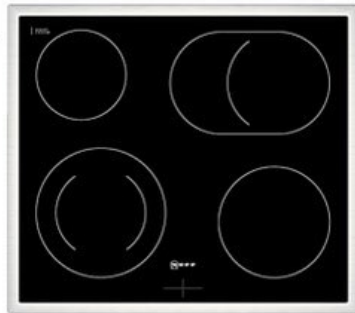

HiFi Erthel

Kompetent. Sympathisch. Nah.

Unsere persönliche Empfehlung für Sie:

Neff EDX4PB

Artikelnummer 18730

A

Produkt-Highlights

- **CircoTherm®**: einzigartiges Heißluftsystem, mit dem Sie auf bis zu drei Ebenen gleichzeitig backen können
- **Pyrolyse-Selbstreinigung** – Ihr Backofen reinigt sich selbst
- **Manuelles EasyClean** – die einfache und minutenschnelle Reinigung des Backofens
- **LED-Display** – kontrastreich und gut lesbar
- 4 HighSpeed-Heizkörper
- 1 Zweikreis-Kochzone
- 1 Bräterzone
- Restwärmeanzeige je Kochzone
- Kochzonen: 1 x Ø 210 mm, 145 mm, 1 kW, 2.2 kW; 1 x Ø 145 mm, 1.2 kW; 1 x Ø 180 mm, 2 kW; 1 x Ø 265 mm, 170 mm, 2.4 kW, 1.6 kW

Produkttyp

- Produkttyp: Einbaugeräte Set

Energieeffizienz / Verbrauchswerte

- Energieeffizienzklasse: A
- Energieeffizienzspektrum: Spektrum [A+++ bis D]
- Energieverbrauch bei Heißluft/Umluft: 0,81 kWh
- Energieverbrauch konventionell: 0,99 kWh
- Innenraum-Volumen: 71 l
- Backrohrvolumen: Large

- Anzahl der Garräume: 1
- Wärmequelle: Elektro

Ausstattung & Technik

- Elektronik Uhr

Gehäuseeigenschaften

- versenkbare Schalter
- Breite (Kochfeld): 58,30 cm
- Höhe (Kochfeld): 4,60 cm

- Tiefe (Kochfeld): 51,30 cm
- Gewicht (Kochfeld): 7 kg
- Breite (Backofen): 59,40 cm
- Höhe (Backofen): 59,50 cm
- Tiefe (Backofen): 54,80 cm
- Gewicht (Backofen): 37,90 kg
- Farbe: schwarz