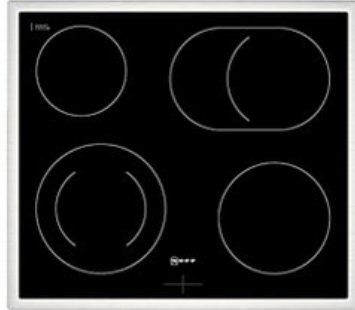

HiFi Erthel

Kompetent. Sympathisch. Nah.

Unsere persönliche Empfehlung für Sie:

Neff EDX4P0 | edelstahl

Artikelnummer 18946

A+

Produkt-Highlights

- **Pyrolyse-Selbstreinigung:** Ihr Backofen reinigt sich selbst
- **Manuelles EasyClean:** die einfache und minutenschnelle Reinigung des Backofens
- **LED-Display:** kontrastreich und gut lesbar
- **CircoTherm@:** einzigartiges Heißluftsystem, mit dem Sie auf bis zu drei Ebenen gleichzeitig backen können
- **Bräterzone:** Extra zuschaltbare Kochzone für großes Bratgeschirr wie Bräter

Produkttyp

- Produkttyp: Einbaugeräte Set
- Kombinationsart: Einbauherd + Glaskeramikfeld

Energieeffizienz / Verbrauchswerte

- Energieeffizienzklasse: A+
- Energieeffizienzspektrum: Spektrum [A+++ bis D]
- Energieverbrauch bei Heißluft/Umluft: 0,69 kWh
- Energieverbrauch konventionell: 0,94 kWh
- Innenraum-Volumen: 71 l
- Backrohrvolumen: Large

- Anzahl der Garräume: 1
- Wärmequelle: Elektro

Ausstattung & Technik

- max. Temperatur: 275 °C
- Elektronik Uhr

Gehäuseeigenschaften

- versenkbare Schalter
- Breite (Kochfeld): 58,30 cm
- Höhe (Kochfeld): 4,30 cm

- Tiefe (Kochfeld): 51,30 cm
- Gewicht (Kochfeld): 7,50 kg
- Breite (Backofen): 59,40 cm
- Höhe (Backofen): 59,50 cm
- Tiefe (Backofen): 54,80 cm
- Gewicht (Backofen): 36,20 kg
- Farbe: edelstahl

Händler-Kontaktdaten: