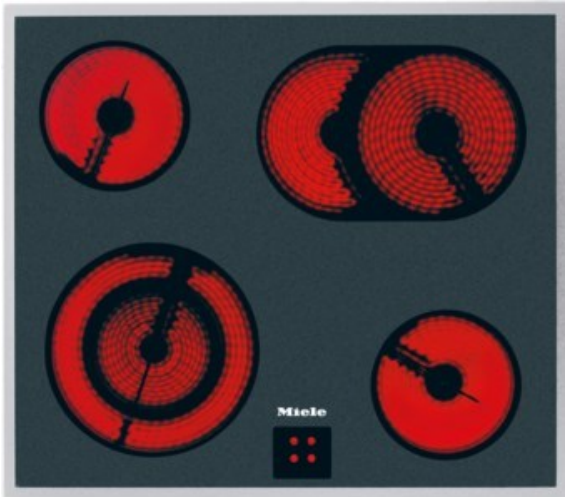

## Miele KM 6003 LPT | edelstahl

Artikelnummer 13324

### Produkt-Highlights

- Ansprechendes Design - 574 mm breit mit umlaufendem Rahmen
- Besonders flexibel - 4 Kochzonen inkl. 1 Bräter- und 1 Vario-Zone
- Sicher - Restwärmeanzeige für jede Kochzone

### Produkttyp

- Produkttyp: Einbau-Glaskeramikfeld

### Gehäuseeigenschaften

- Breite: 57,40 cm
- Tiefe: 51,40 cm

- Gewicht: 7,60 kg
- Farbe: edelstahl