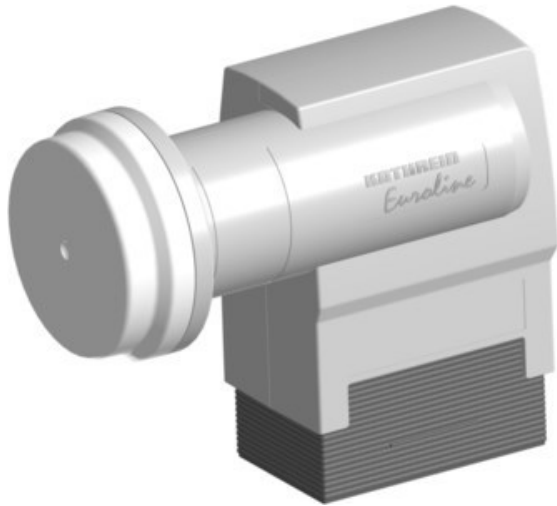

HiFi Erthel

Kompetent. Sympathisch. Nah.

Unsere persönliche Empfehlung für Sie:

Kathrein KEL 440 Quatro

Artikelnummer 14319

Produkt-Highlights

- Universal-Quatro-LNB,
- HDTV-/DVB-S2-kompatibel
- Anschluss von Sat-ZF-Verteilanlagen (Multischalter) oder Aufbereitungsanlagen
- Eingangsfrequenz 10,70-12,75 GHz, Oszillatorfrequenz (LO) 9,75/10,6 GHz
- Abmessung Feed-Aufnahme 40mm

Produkttyp

- LNC: Digital-/Universal-Quatro-LNC

Ausstattung & Technik

- LNC für Zwei/Mehrteilnehmer-Anlage
- 1. Oszillatorfrequenz: 9,75 GHz

- 2. Oszillatorfrequenz: 10,60 GHz

- Tiefe: 10,80 cm

Gehäuseeigenschaften