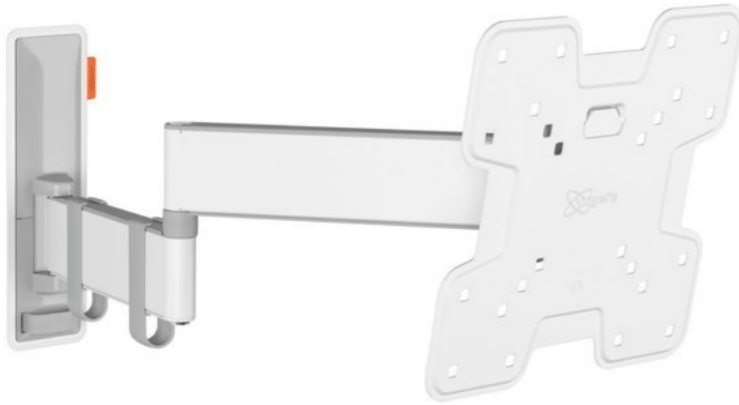

Vogels TVM 3245 Full-Motion+ (19-43") | weiss

Artikelnummer 16631

Produkt-Highlights

- Vollbewegliche TV-Wandhalterung für 19-43" Flachbildfernseher
- VESA-Standard: 75mm x 75mm bis 200mm x 200mm
- Drehbar um bis zu 180°
- Neigbar um bis zu 20°
- Bis zu 15 kg (max.) Tragkraft
- Sanfte OneFinger-Bewegung
- Inklusive Kabelklemme: Führen Sie Ihre Kabel vom Fernseher zur Wand
- Konzipiert für den intensiven Gebrauch