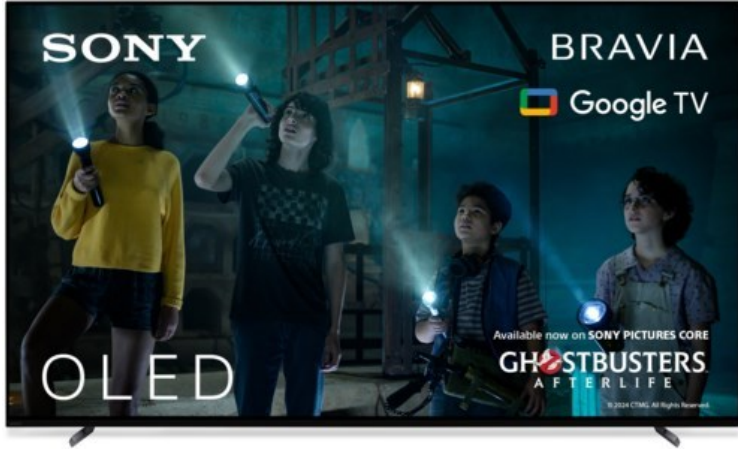

HiFi Erthel

Kompetent. Sympathisch. Nah.

Unsere persönliche Empfehlung für Sie:

Sony XR-77A80L | titanschwarz

Artikelnummer 17939

Produkt-Highlights

- 4K OLED-TV mit XR OLED Contrast Pro Technologie
- Cognitive Processor XR, XR 4K Upscaling, XR Triluminos Pro, XR Clear Image
- Dolby Vision, Netflix Calibrated Mode, IMAX Enhanced, HDR10, HLG
- Google TV mit Google Assistant und Zugang zu Mediatheken, YouTube sowie Google Play (Apps, Spiele, uvm.)
- Streaming Service BRAVIA CORE™ integriert
- VoD Services: u.a. Netflix, Amazon Prime Video, Disney+, Apple TV+, MagentaTV, Joyn, DAZN, Sky Ticket uvm
- Chromecast Built-in, Apple AirPlay/Apple HomeKit, kompatibel mit Amazon Alexa, TV SideView™ App für (Android/iOS)
- Acoustic Surface Audio+ & Dolby Atmos
- Gaming-Menü

Bildeigenschaften

- Auflösung: Ultra HD (4K)
- HDR Wiedergabe

Ausstattung & Technik

- Bildschirmdiagonale: 195 cm
- Bildschirmdiagonale: 77"

- max. Auflösung (Horizontal): 3840
- max. Auflösung (Vertikal): 2160
- WLAN Ausstattung: WLAN integriert