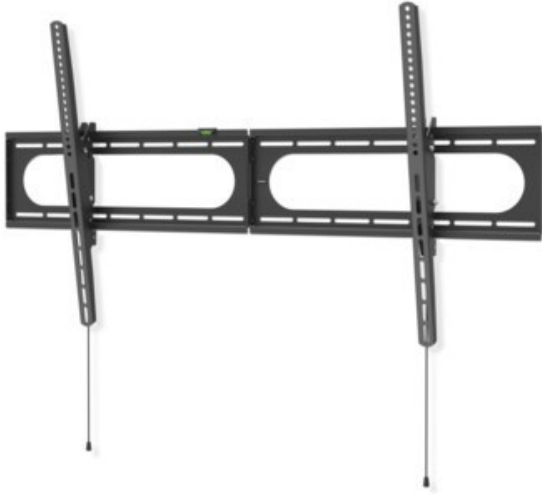

Hama TV-Wandhalterung 305 cm (120") | schwarz

Artikelnummer 18646

Produkt-Highlights

- Die hält was aus: Wohnzimmer, Küche oder Schlafzimmer - mit dieser Wandhalterung erhalten Sie in jedem Raum einen idealen Blickwinkel auch auf große und schwere Flat-TVs
- Geeignet für Flachbildschirme mit einer Bildschirmdiagonale von 94 bis 305 cm (37" bis 120")
- Unterstützt alle VESA-Standards bis 1100 x 600
- Stufenlos um bis zu -12/+5° neigbar
- Mit kleiner Wasserwaage für einfache und schnelle Montage
- Max. Traglast: 100 kg
- Wandabstand: 2,8 cm