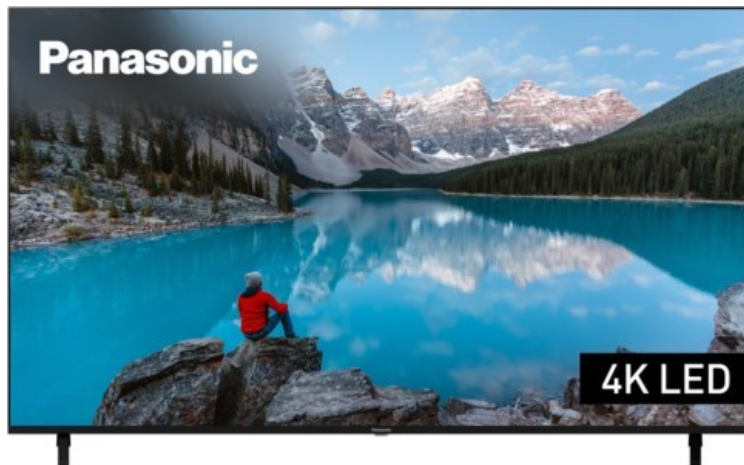

HiFi Erthel

Kompetent. Sympathisch. Nah.

Unsere persönliche Empfehlung für Sie:

Panasonic TX-75MXT886

Artikelnummer 17957

Produkt-Highlights

- 3.840 x 2.160 4K Ultra-HD LED-TV
- Dolby Vision, HDR10+ Adaptive
- Filmmaker Mode mit intelligentem Sensor
- HCX Processor
- Fire TV mit Zugriff auf Apps & Online-Dienste
- Amazon Alexa integriert
- Surround Sound & Dolby Atmos
- Game Mode, ALLM (Auto Low Latency Mode)
- DVB-T2 /-C /-S2 Triple Tuner, 4x HDMI (eARC auf HDMI 4), 2x USB, CI+, Digitaler Audio-Ausgang (optisch), LAN, WLAN & Bluetooth integriert

Bildeigenschaften

- Auflösung: Ultra HD (4K)
- Hintergrundbeleuchtung: LED

Ausstattung & Technik

- Bildschirmdiagonale: 189 cm
- Bildschirmdiagonale: 75"

- max. Auflösung (Horizontal): 3840
- max. Auflösung (Vertikal): 2160
- WLAN Ausstattung: WLAN integriert