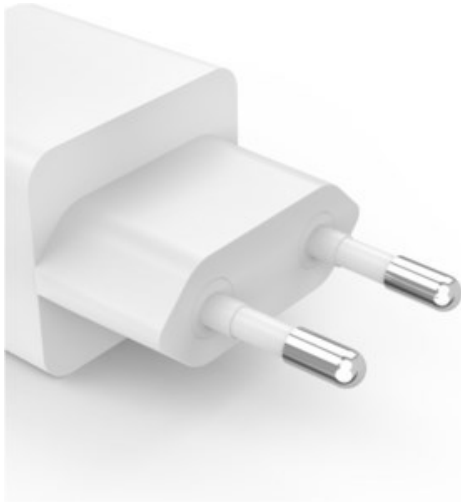

## Hama Mini-Ladegerät (65W) | weiss

Artikelnummer 18866

### Produkt-Highlights

- Volle Power für bis zu zwei Geräte gleichzeitig: mit dem Schnellladegerät Handy, Tablet, Laptops und Co in Höchstgeschwindigkeit über die Steckdose laden
- Ladeadapter mit der Schnellladetechnologie Power Delivery, unterstützt zusätzlich Qualcomm® Quick Charge™ 2.0/3.0
- Werfen Sie den Turbo an: Das Schnellladegerät lädt mit einer vielfach höheren Ladeleistung als ein herkömmliches 5-Watt-Ladegerät
- Ladegeschwindigkeit mit Power Delivery bis 65 Watt, unterstützt zusätzlich Qualcomm® Quick Charge™
- Leistungsstarkes GaN-Ladegerät: Höchste Effizienz mit einer geringen Wärmeentwicklung und das im kompakten und leichten Design
- Perfekt für Smartphones mit hoher Ladeleistung: Geräte in High-Speed laden, in 30 Minuten auf 60 %, ideal für Geräte der neueren Generation, da diese häufig keine Ladegeräte mehr beim Kauf inklusive haben
- Ideal zum gleichzeitigen und schnellen Laden mehrerer Geräte über USB-C
- Power für zwei: hochwertiges USB-Ladegerät mit zwei USB-C-Ports, um bis zu zwei Geräte gleichzeitig zu laden, z.B. Smartphone und Tablet
- Angeschlossene Geräte werden automatisch erkannt und optimal geladen