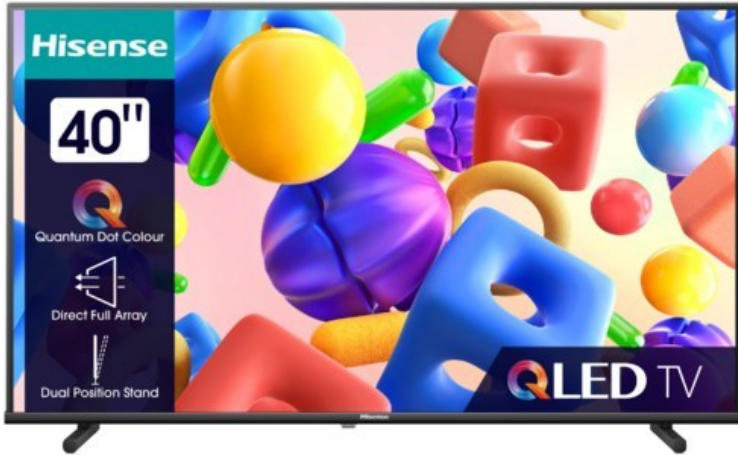

HiFi Erthel

Kompetent. Sympathisch. Nah.

Unsere persönliche Empfehlung für Sie:

Hisense 40A5NQ

Artikelnummer 18672

Produkt-Highlights

- Full-HD QLED-TV mit Direct Full Array Technologie
- HDR10 & HLG
- Personalisierbare VIDAA U6 Smart TV Benutzeroberfläche
- Content Share
- VIDAA (Mobile App für Android / iOS)
- Game Mode
- Alexa kompatibel
- Duale Positionierung dank neigbarer Standfüße
- DVB-T2/-C/-S2 Triple Tuner, 2x HDMI, 2x USB, 1x USB-C, CI+, A/V-Eingang (Composite), Digitaler Audio-Ausgang (S/PDIF), LAN, WLAN integriert

Bildeigenschaften

- Auflösung: Full HD
- Hintergrundbeleuchtung: Full-LED
- HDR Wiedergabe

Ausstattung & Technik

- Bildschirmdiagonale: 100 cm
- Bildschirmdiagonale: 40"

- max. Auflösung (Horizontal): 1920
- max. Auflösung (Vertikal): 1080
- QLED-Technik
- WLAN Ausstattung: WLAN integriert