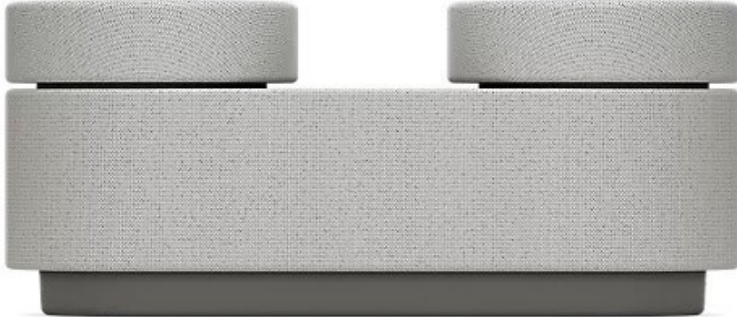

HiFi Erthel

Kompetent. Sympathisch. Nah.

Unsere persönliche Empfehlung für Sie:

Sony HT-AX7

Artikelnummer 18069

Produkt-Highlights

- 360 Spatial Sound Mapping-Technologie
- Der Upmixer verwandelt Stereo-Sound in dreidimensionalen Surround Sound
- Leicht zu transportieren
- Drahtloser Vernetzung zwischen Front- und Rear-Lautsprechern
- Über 30 Stunden Akkulaufzeit und Schnellladefunktion