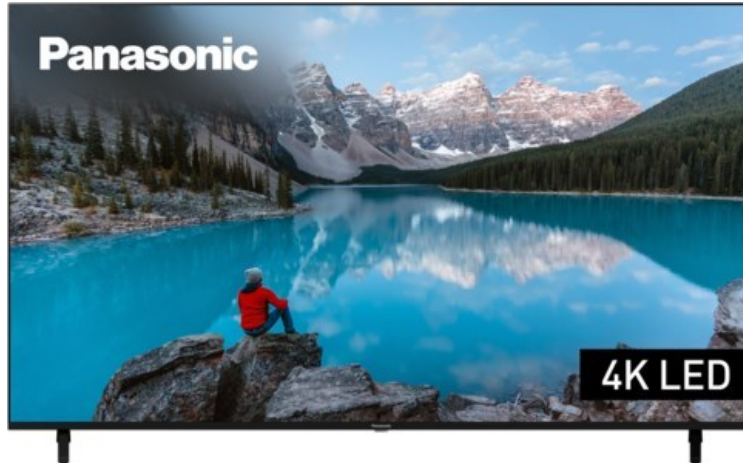

HiFi Erthel

Kompetent. Sympathisch. Nah.

Unsere persönliche Empfehlung für Sie:

Panasonic TX-75MXT886

Artikelnummer 17957

Produkt-Highlights

- 3.840 x 2.160 4K Ultra-HD LED-TV
- Dolby Vision, HDR10+ Adaptive
- Filmmaker Mode mit intelligentem Sensor
- HCX Processor
- Fire TV mit Zugriff auf Apps & Online-Dienste
- Amazon Alexa integriert
- Surround Sound & Dolby Atmos
- Game Mode, ALLM (Auto Low Latency Mode)
- DVB-T2 /-C /-S2 Triple Tuner, 4x HDMI (eARC auf HDMI 4), 2x USB, CI+, Digitaler Audio-Ausgang (optisch), LAN, WLAN & Bluetooth integriert

Bildeigenschaften

- Auflösung: Ultra HD (4K)
- Hintergrundbeleuchtung: LED

Ausstattung & Technik

- Bildschirmdiagonale: 189 cm
- Bildschirmdiagonale: 75"

- max. Auflösung (Horizontal): 3840
- max. Auflösung (Vertikal): 2160
- WLAN Ausstattung: WLAN integriert