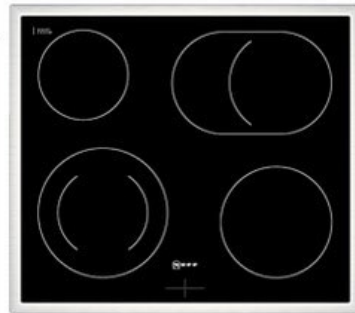

HiFi Erthel

Kompetent. Sympathisch. Nah.

Unsere persönliche Empfehlung für Sie:

Neff EDX4PB

Artikelnummer 18730

A

Produkt-Highlights

- **CircoTherm®**: einzigartiges Heißluftsystem, mit dem Sie auf bis zu drei Ebenen gleichzeitig backen können
- **Pyrolyse-Selbstreinigung** – Ihr Backofen reinigt sich selbst
- **Manuelles EasyClean** – die einfache und minutenschnelle Reinigung des Backofens
- **LED-Display** – kontrastreich und gut lesbar
- 4 HighSpeed-Heizkörper
- 1 Zweikreis-Kochzone
- 1 Bräterzone
- Restwärmeanzeige je Kochzone
- Kochzonen: 1 x Ø 210 mm, 145 mm, 1 kW, 2.2 kW; 1 x Ø 145 mm, 1.2 kW; 1 x Ø 180 mm, 2 kW; 1 x Ø 265 mm, 170 mm, 2.4 kW, 1.6 kW

Produkttyp

- Produkttyp: Einbaugeräte Set

Energieeffizienz / Verbrauchswerte

- Energieeffizienzklasse: A
- Energieeffizienzspektrum: Spektrum [A+++ bis D]
- Energieverbrauch bei Heißluft/Umluft: 0,81 kWh
- Energieverbrauch konventionell: 0,99 kWh
- Innenraum-Volumen: 71 l
- Backrohrvolumen: Large

- Anzahl der Garräume: 1
- Wärmequelle: Elektro

Ausstattung & Technik

- Elektronik Uhr

Gehäuseeigenschaften

- versenkbare Schalter
- Breite (Kochfeld): 58,30 cm
- Höhe (Kochfeld): 4,60 cm

- Tiefe (Kochfeld): 51,30 cm
- Gewicht (Kochfeld): 7 kg
- Breite (Backofen): 59,40 cm
- Höhe (Backofen): 59,50 cm
- Tiefe (Backofen): 54,80 cm
- Gewicht (Backofen): 37,90 kg
- Farbe: schwarz