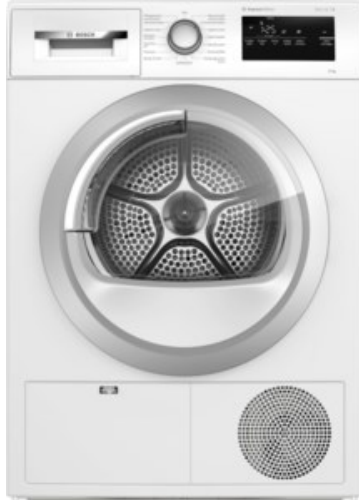

## Bosch WTH85VH3 | weiss

Artikelnummer 17399

A++

### Ausstattung & Technik

- Fassungsvermögen: 8 kg
- Trommel-Ausführung: Edelstahl-Trommel, Schontrömmel
- Wärmepumpe
- Startzeitvorwahl

### Gehäuseeigenschaften

- Breite: 59,80 cm

- Höhe: 84,20 cm
- Tiefe: 61,30 cm
- Gewicht: 48,10 kg
- Breite mit Verpackung: 62 cm
- Höhe mit Verpackung: 88 cm
- Tiefe mit Verpackung: 67,50 cm
- Gewicht mit Verpackung: 49,10 kg
- Farbe: weiß