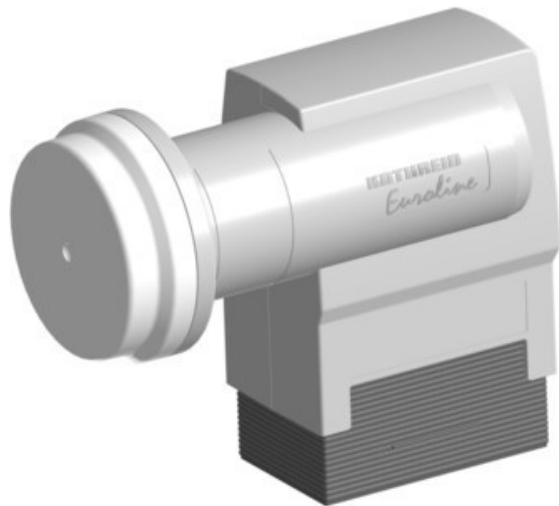

HiFi Erthel

Kompetent. Sympathisch. Nah.

Unsere persönliche Empfehlung für Sie:

Kathrein KEL 440 Quatro

Artikelnummer 14319

Produkt-Highlights

- Universal-Quatro-LNB,
- HDTV-/DVB-S2-kompatibel
- Anschluss von Sat-ZF-Verteilanlagen (Multischalter) oder Aufbereitungsanlagen
- Eingangsfrequenz 10,70-12,75 GHz, Oszillatorfrequenz (LO) 9,75/10,6 GHz
- Abmessung Feed-Aufnahme 40mm

Produkttyp

- LNC: Digital-/Universal-Quatro-LNC

Ausstattung & Technik

- LNC für Zwei/Mehrteilnehmer-Anlage
- 1. Oszillatorfrequenz: 9,75 GHz

- 2. Oszillatorfrequenz: 10,60 GHz

- Tiefe: 10,80 cm

Gehäuseeigenschaften