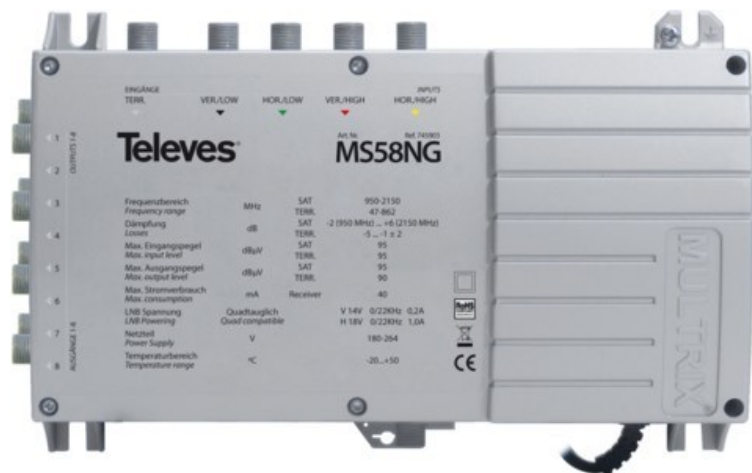

## Televes 5 in 8 Guss-Multischalter MULTRIX

Artikelnummer 3707

### Produkt-Highlights

- QUAD-tauglicher Multischalter
- 5 Eingänge (1x Terrestrisch und 4 Polaritäten eines Satelliten)
- 8 TN-Ausgängen und mit integriertem Netzteil (Einzelmultischalter)
- LNB Speisung durch das integrierte Netzteil
- Kompatibel zu Quad LNB
- Kompatibel mit anderen Multischalterfamilien von Televes
- Wand- oder Hutschiennenmontage
- Kurzschlussfest

### Gehäuseeigenschaften

- Breite: 20,40 cm
- Höhe: 13 cm
- Tiefe: 5,70 cm