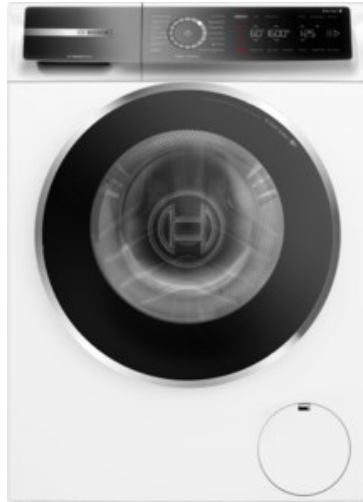

HiFi Erthel

Kompetent. Sympathisch. Nah.

Unsere persönliche Empfehlung für Sie:

Bosch WGB2440H0 | weiss

Artikelnummer 17849

Produkt-Highlights

- **Iron Assist:** reduziert Knitterfalten bis zu 50%.
- **Home Connect:** Smart vernetzte Hausgeräte erleichtern den Alltag.
- **Mini Load:** schnelles und effizientes Waschen von Einzelteilen
- Mit Easy Start schnell zum optimalen Waschprogramm.
- **Fernüberwachung und Steuerung:** Kontrolliere und bediene deine Waschmaschine von unterwegs.

- gewichteter Energieverbrauch pro 100 Betriebszyklen: 40 kWh

Ausstattung & Technik

- Fassungsvermögen Wäsche: 9 kg
- U/Min. in der max. Schleuderstufe: 1400 Upm
- Trommel-Ausführung: Edelstahl-Trommel, Schontrommel
- Startzeitvorwahl
- Restzeitanzeige
- Handwasch-Programm für Wolle

Gehäuseeigenschaften

- Höhe: 84,50 cm

- Breite: 59,80 cm
- Tiefe: 59 cm
- Gewicht: 82,60 kg
- Breite mit Verpackung: 64 cm
- Höhe mit Verpackung: 87,50 cm
- Tiefe mit Verpackung: 67,50 cm
- Gewicht mit Verpackung: 83,60 kg
- Farbe: weiß