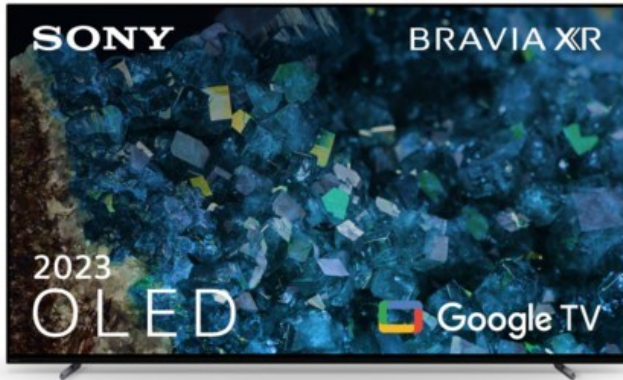

HiFi Erthel

Kompetent. Sympathisch. Nah.

Unsere persönliche Empfehlung für Sie:

Sony XR-55A80L | titanschwarz

Artikelnummer 17937

Produkt-Highlights

- 4K OLED-TV mit XR OLED Contrast Pro Technologie
- Cognitive Processor XR, XR 4K Upscaling, XR Triluminos Pro, XR Clear Image
- Dolby Vision, Netflix Calibrated Mode, IMAX Enhanced, HDR10, HLG
- Google TV mit Google Assistant und Zugang zu Mediatheken, YouTube sowie Google Play (Apps, Spiele, uvm.)
- Streaming Service BRAVIA CORE™ integriert
- VoD Services: u.a. Netflix, Amazon Prime Video, Disney+, Apple TV+, MagentaTV, Joyn, DAZN, Sky Ticket uvm
- Chromecast Built-in, Apple AirPlay/Apple HomeKit, kompatibel mit Amazon Alexa, TV SideView™ App für (Android/iOS)
- Acoustic Surface Audio+ & Dolby Atmos
- Gaming-Menü

Bildeigenschaften

- Auflösung: Ultra HD (4K)
- HDR Wiedergabe

Ausstattung & Technik

- Bildschirmdiagonale: 139 cm
- Bildschirmdiagonale: 55"

- max. Auflösung (Horizontal): 3840
- max. Auflösung (Vertikal): 2160
- WLAN Ausstattung: WLAN integriert