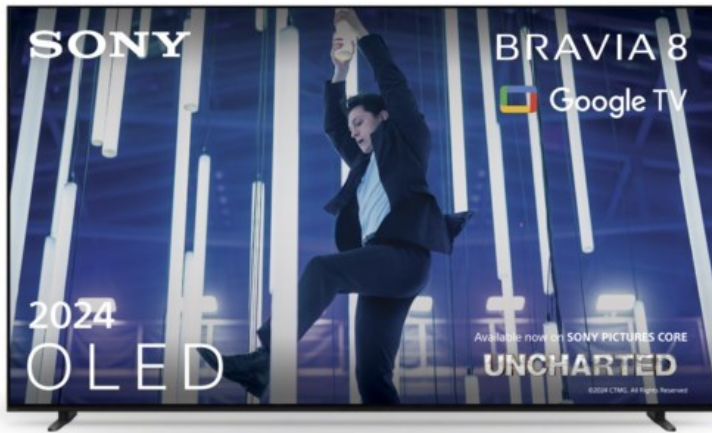

HiFi Erthel

Kompetent. Sympathisch. Nah.

Unsere persönliche Empfehlung für Sie:

Sony K-77XR80 | dunkles silber

Artikelnummer 18600

Produkt-Highlights

- Sonys helles OLED-Panel mit über 8 Millionen selbstleuchtenden Pixeln ist der Gipfel der Bildpräzision! Der XR Contrast Booster sorgt für einen naturgetreuen Kontrast, genau wie es die Creator beabsichtigt haben.
- Beim BRAVIA 8 ist der Bildschirm der Lautsprecher - genau wie bei einer Kinoleinwand! Voice Zoom 3 verbessert die Dialoge, und 3D Surround Upscaling sorgt für Surround Sound.
- Das eigene Zuhause in ein BRAVIA Kino verwandeln! Sony Soundbars mit 360 Spatial Sound Mapping erzeugen Phantom-Lautsprecher in einem kinoreifen Layout; Acoustic Center Sync sorgt für eine beeindruckende audiovisuelle Abstimmung.
- Der BRAVIA 8 steht im Mittelpunkt und fügt sich harmonisch in die Inneneinrichtung ein. Der 4-Wege-Standfuß bietet echte Flexibilität. Die wiederaufladbare Eco Fernbedienung ist hintergrundbeleuchtet und perfekt für Filmabende.
- Auf diesem Google TV sind über 10.000 Apps und Spiele verfügbar, außerdem gibt es Voice Search, Apple AirPlay 2 und Chromecast built-in.
- HDMI 2.1-Gaming-Funktionen sind enthalten (4K/120fps, VRR, ALLM) und das Gaming Menü bietet alle wichtigen Funktionen an einem Ort. PS5®-Benutzer können zusätzliche Gaming-Funktionen freischalten. Mit PS Remote Play kann man von überall aus spielen.
- SONY PICTURES CORE - In der SONY PICTURES CORE App 15 Filme einlösen, mit 24 Monaten Streaming. Von IMAX® Enhanced bis Dolby Atmos® - es gibt keinen besseren Weg zu sehen, wie unglaublich Filme auf dem BRAVIA 8 sind!

Bildeigenschaften

- Auflösung: Ultra HD (4K)
- HDR Wiedergabe

Ausstattung & Technik

- Bildschirmdiagonale: 195 cm
- Bildschirmdiagonale: 77"

- max. Auflösung (Horizontal): 3840
- max. Auflösung (Vertikal): 2160
- Bildfrequenz: 120 Hz
- WLAN Ausstattung: WLAN integriert