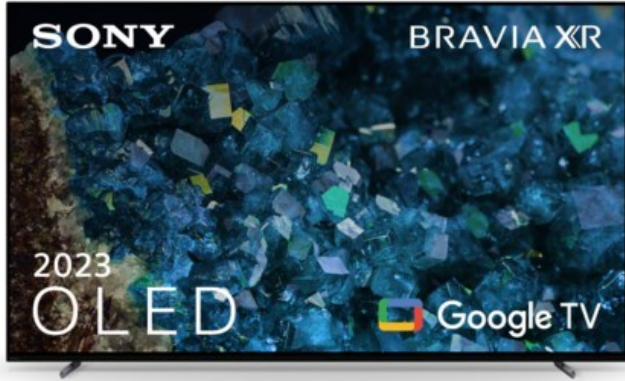

HiFi Erthel

Kompetent. Sympathisch. Nah.

Unsere persönliche Empfehlung für Sie:

Sony XR-77A80L | titanschwarz

Artikelnummer 17939

Produkt-Highlights

- 4K OLED-TV mit XR OLED Contrast Pro Technologie
- Cognitive Processor XR, XR 4K Upscaling, XR Triluminos Pro, XR Clear Image
- Dolby Vision, Netflix Calibrated Mode, IMAX Enhanced, HDR10, HLG
- Google TV mit Google Assistant und Zugang zu Mediatheken, YouTube sowie Google Play (Apps, Spiele, uvm.)
- Streaming Service BRAVIA CORE™ integriert
- VoD Services: u.a. Netflix, Amazon Prime Video, Disney+, Apple TV+, MagentaTV, Joyn, DAZN, Sky Ticket uvm
- Chromecast Built-in, Apple AirPlay/Apple HomeKit, kompatibel mit Amazon Alexa, TV SideView™ App für (Android/iOS)
- Acoustic Surface Audio+ & Dolby Atmos
- Gaming-Menü

Bildeigenschaften

- Auflösung: Ultra HD (4K)
- HDR Wiedergabe

Ausstattung & Technik

- Bildschirmdiagonale: 195 cm
- Bildschirmdiagonale: 77"

- max. Auflösung (Horizontal): 3840
- max. Auflösung (Vertikal): 2160
- WLAN Ausstattung: WLAN integriert