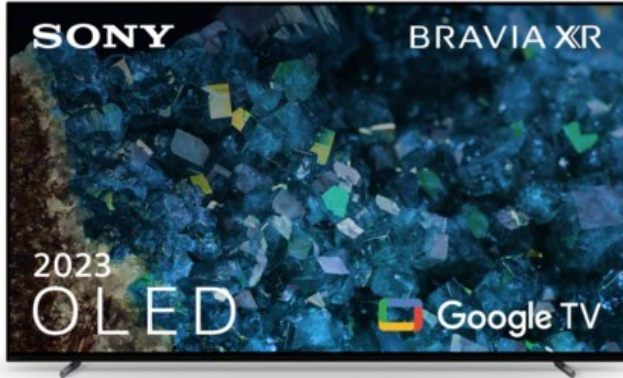

HiFi Erthel

Kompetent. Sympathisch. Nah.

Unsere persönliche Empfehlung für Sie:

Sony XR-65A80L | titanschwarz

Artikelnummer 17938

Produkt-Highlights

- 4K OLED-TV mit XR OLED Contrast Pro Technologie
- Cognitive Processor XR, XR 4K Upscaling, XR Triluminos Pro, XR Clear Image
- Dolby Vision, Netflix Calibrated Mode, IMAX Enhanced, HDR10, HLG
- Google TV mit Google Assistant und Zugang zu Mediatheken, YouTube sowie Google Play (Apps, Spiele, uvm.)
- Streaming Service BRAVIA CORE™ integriert
- VoD Services: u.a. Netflix, Amazon Prime Video, Disney+, Apple TV+, MagentaTV, Joyn, DAZN, Sky Ticket uvm
- Chromecast Built-in, Apple AirPlay/Apple HomeKit, kompatibel mit Amazon Alexa, TV SideView™ App für (Android/iOS)
- Acoustic Surface Audio+ & Dolby Atmos
- Gaming-Menü

Produkttyp

- Technologie: OLED

Energieeffizienz / Verbrauchswerte

- Energy Label Version: 2019/2013
- Energieeffizienzklasse: F
- Energieeffizienzspektrum: Spektrum [A bis G]
- Energieverbrauch (kWh/1.000h): 96 kWh/1000h
- Energieverbrauch (HDR-Wiedergabe) (kWh/1.000h): 112 kWh/1000h
- Energieeffizienzklasse (HDR-Wiedergabe): G

Bildeigenschaften

- Auflösung: Ultra HD (4K)
- HDR Wiedergabe

Ausstattung & Technik

- Bildschirmdiagonale: 164 cm
- Bildschirmdiagonale: 65"

- max. Auflösung (Horizontal): 3840
- max. Auflösung (Vertikal): 2160
- WLAN Ausstattung: WLAN integriert