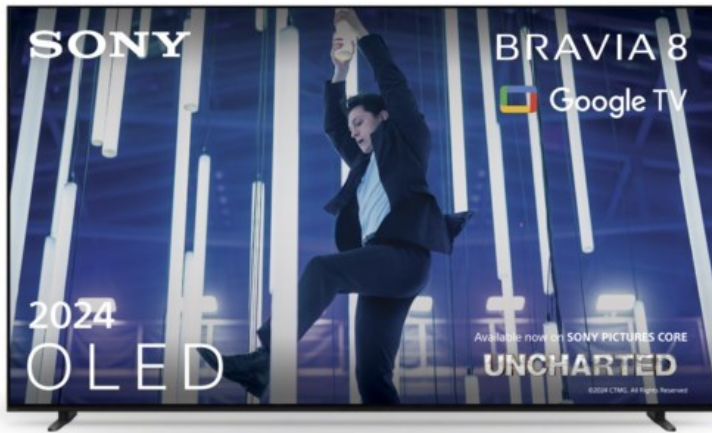

## Sony K-77XR80 | dunkles silber

Artikelnummer 18600

### Produkt-Highlights

- Sonys helles OLED-Panel mit über 8 Millionen selbstleuchtenden Pixeln ist der Gipfel der Bildpräzision! Der XR Contrast Booster sorgt für einen naturgetreuen Kontrast, genau wie es die Creator beabsichtigt haben.
- Beim BRAVIA 8 ist der Bildschirm der Lautsprecher - genau wie bei einer Kinoleinwand! Voice Zoom 3 verbessert die Dialoge, und 3D Surround Upscaling sorgt für Surround Sound.
- Das eigene Zuhause in ein BRAVIA Kino verwandeln! Sony Soundbars mit 360 Spatial Sound Mapping erzeugen Phantom-Lautsprecher in einem kinoreifen Layout; Acoustic Center Sync sorgt für eine beeindruckende audiovisuelle Abstimmung.
- Der BRAVIA 8 steht im Mittelpunkt und fügt sich harmonisch in die Inneneinrichtung ein. Der 4-Wege-Standfuß bietet echte Flexibilität. Die wiederaufladbare Eco Fernbedienung ist hintergrundbeleuchtet und perfekt für Filmabende.
- Auf diesem Google TV sind über 10.000 Apps und Spiele verfügbar, außerdem gibt es Voice Search, Apple AirPlay 2 und Chromecast built-in.
- HDMI 2.1-Gaming-Funktionen sind enthalten (4K/120fps, VRR, ALLM) und das Gaming Menü bietet alle wichtigen Funktionen an einem Ort. PS5®-Benutzer können zusätzliche Gaming-Funktionen freischalten. Mit PS Remote Play kann man von überall aus spielen.
- SONY PICTURES CORE - In der SONY PICTURES CORE App 15 Filme einlösen, mit 24 Monaten Streaming. Von IMAX® Enhanced bis Dolby Atmos® - es gibt keinen besseren Weg zu sehen, wie unglaublich Filme auf dem BRAVIA 8 sind!