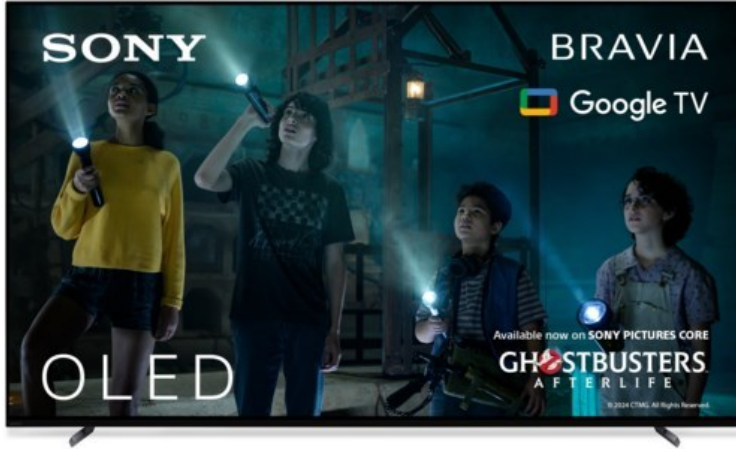

HiFi Erthel

Kompetent. Sympathisch. Nah.

Unsere persönliche Empfehlung für Sie:

Sony XR-65A80L | titanschwarz

Artikelnummer 17938

Produkt-Highlights

- 4K OLED-TV mit XR OLED Contrast Pro Technologie
- Cognitive Processor XR, XR 4K Upscaling, XR Triluminos Pro, XR Clear Image
- Dolby Vision, Netflix Calibrated Mode, IMAX Enhanced, HDR10, HLG
- Google TV mit Google Assistant und Zugang zu Mediatheken, YouTube sowie Google Play (Apps, Spiele, uvm.)
- Streaming Service BRAVIA CORE™ integriert
- VoD Services: u.a. Netflix, Amazon Prime Video, Disney+, Apple TV+, MagentaTV, Joyn, DAZN, Sky Ticket uvm
- Chromecast Built-in, Apple AirPlay/Apple HomeKit, kompatibel mit Amazon Alexa, TV SideView™ App für (Android/iOS)
- Acoustic Surface Audio+ & Dolby Atmos
- Gaming-Menü

Bildeigenschaften

- Auflösung: Ultra HD (4K)
- HDR Wiedergabe

Ausstattung & Technik

- Bildschirmdiagonale: 164 cm
- Bildschirmdiagonale: 65"

- max. Auflösung (Horizontal): 3840
- max. Auflösung (Vertikal): 2160
- WLAN Ausstattung: WLAN integriert