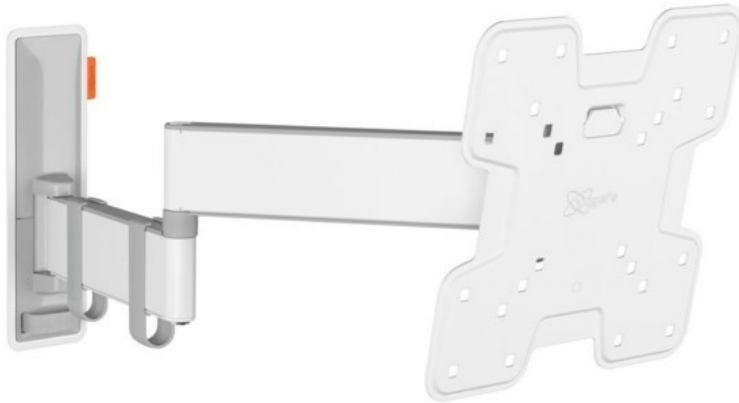

## Vogels TVM 3245 Full-Motion+ (19-43") | weiss

Artikelnummer 16631

### Produkt-Highlights

- Vollbewegliche TV-Wandhalterung für 19-43" Flachbildfernseher
- VESA-Standard: 75mm x 75mm bis 200mm x 200mm
- Drehbar um bis zu 180°
- Neigbar um bis zu 20°
- Bis zu 15 kg (max.) Tragkraft
- Sanfte OneFinger-Bewegung
- Inklusive Kabelklemme: Führen Sie Ihre Kabel vom Fernseher zur Wand
- Konzipiert für den intensiven Gebrauch