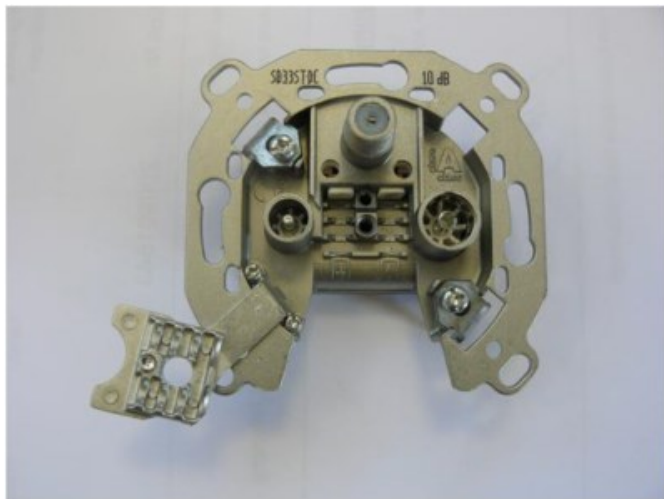

Televes SD33ST-DC 3-fach Durchgangsdose

Artikelnummer 9213

Produkt-Highlights

- Innenleiter steckbar - sehr schnelle Montage
- Für Innenleiter 0,65 mm bis 1,1 mm geeignet
- Sehr kleines Gehäuse
- Abgerundete Kanten an der Kabeleinführung
- Breitbandig 4-2400 MHz
- Rückkanaltauglich
- DC-Durchlass (IEC-Buchse/F-Anschluss)
- UNI-Cable tauglich