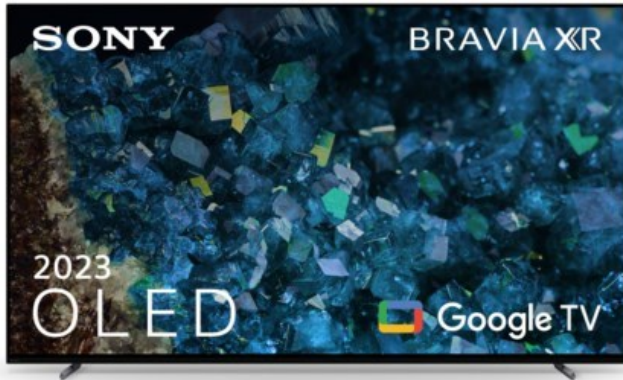

HiFi Erthel

Kompetent. Sympathisch. Nah.

Unsere persönliche Empfehlung für Sie:

Sony XR-65A80L | titanschwarz

Artikelnummer 17938

Produkt-Highlights

- 4K OLED-TV mit XR OLED Contrast Pro Technologie
- Cognitive Processor XR, XR 4K Upscaling, XR Triluminos Pro, XR Clear Image
- Dolby Vision, Netflix Calibrated Mode, IMAX Enhanced, HDR10, HLG
- Google TV mit Google Assistant und Zugang zu Mediatheken, YouTube sowie Google Play (Apps, Spiele, uvm.)
- Streaming Service BRAVIA CORE™ integriert
- VoD Services: u.a. Netflix, Amazon Prime Video, Disney+, Apple TV+, MagentaTV, Joyn, DAZN, Sky Ticket uvm
- Chromecast Built-in, Apple AirPlay/Apple HomeKit, kompatibel mit Amazon Alexa, TV SideView™ App für (Android/iOS)
- Acoustic Surface Audio+ & Dolby Atmos
- Gaming-Menü

Produkttyp

- Technologie: OLED

Energieeffizienz / Verbrauchswerte

- Energy Label Version: 2019/2013
- Energieeffizienzklasse: F
- Energieeffizienzspektrum: Spektrum [A bis G]
- Energieverbrauch (kWh/1.000h): 96 kWh/1000h
- Energieverbrauch (HDR-Wiedergabe) (kWh/1.000h): 112 kWh/1000h
- Energieeffizienzklasse (HDR-Wiedergabe): G

Bildeigenschaften

- Auflösung: Ultra HD (4K)
- HDR Wiedergabe

Ausstattung & Technik

- Bildschirmdiagonale: 164 cm
- Bildschirmdiagonale: 65"

- max. Auflösung (Horizontal): 3840
- max. Auflösung (Vertikal): 2160
- WLAN Ausstattung: WLAN integriert