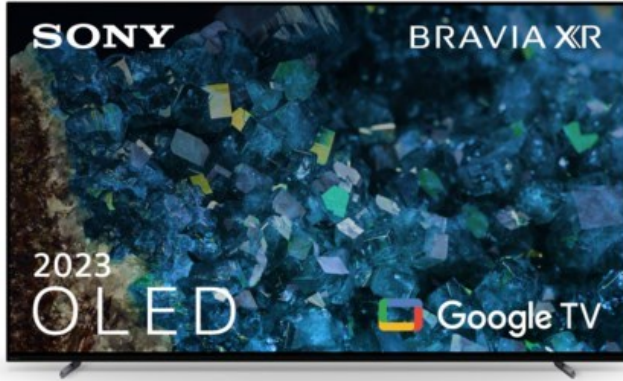

HiFi Erthel

Kompetent. Sympathisch. Nah.

Unsere persönliche Empfehlung für Sie:

Sony XR-77A80L | titanschwarz

Artikelnummer 17939

Produkt-Highlights

- 4K OLED-TV mit XR OLED Contrast Pro Technologie
- Cognitive Processor XR, XR 4K Upscaling, XR Triluminos Pro, XR Clear Image
- Dolby Vision, Netflix Calibrated Mode, IMAX Enhanced, HDR10, HLG
- Google TV mit Google Assistant und Zugang zu Mediatheken, YouTube sowie Google Play (Apps, Spiele, uvm.)
- Streaming Service BRAVIA CORE™ integriert
- VoD Services: u.a. Netflix, Amazon Prime Video, Disney+, Apple TV+, MagentaTV, Joyn, DAZN, Sky Ticket uvm
- Chromecast Built-in, Apple AirPlay/Apple HomeKit, kompatibel mit Amazon Alexa, TV SideView™ App für (Android/iOS)
- Acoustic Surface Audio+ & Dolby Atmos
- Gaming-Menü

Bildeigenschaften

- Auflösung: Ultra HD (4K)
- HDR Wiedergabe

Ausstattung & Technik

- Bildschirmdiagonale: 195 cm
- Bildschirmdiagonale: 77"

- max. Auflösung (Horizontal): 3840
- max. Auflösung (Vertikal): 2160
- WLAN Ausstattung: WLAN integriert