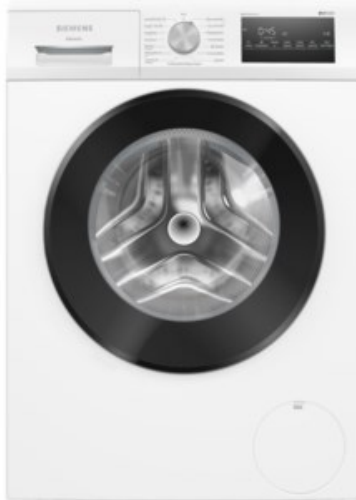

## Siemens WM14N2G5 | weiss

Artikelnummer 19284

### Ausstattung & Technik

- Fassungsvermögen Wäsche: 8 kg
- U/Min. in der max. Schleuderstufe: 1400 Upm
- Trommel-Ausführung: Edelstahl-Trommel

- Display-Anzeige
- Restzeitanzeige
- Handwasch-Programm für Wolle
- Inverter-Technologie
- Wasser-Sicherung: Wasser-Stopp
- Drei-Komponenten-Einspülung
- Schaumerkennung
- autom. Wasserdosierung nach Füllmenge
- Dampffunktion
- Kurzprogramm
- Outdoor/Imprägnieren
- Programmende vorwählbar
- Kindersicherung
- Start-/Pause-Taste
- Kurz- / Zeitspar-Taste
- Taste zur Drehzahlreduzierung

### Gehäuseeigenschaften

- Anschlagseite der Tür: Links-Anschlag der Tür
- Höhe: 84,50 cm
- Breite: 59,80 cm
- Tiefe: 59 cm
- Gewicht: 71 kg
- Breite mit Verpackung: 64 cm
- Höhe mit Verpackung: 87 cm
- Tiefe mit Verpackung: 69,20 cm
- Gewicht mit Verpackung: 72,60 kg
- Farbe: weiß